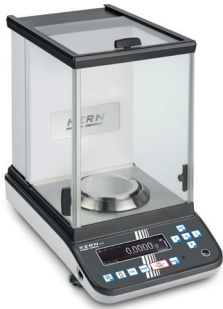

SONDERPREIS-AKTION

Aktionszeitraum 01.05. – 31.05.2021

Alle Preise verstehen sich zzgl. der gesetzlichen Mehrwertsteuer. Versandkosten bitte anfragen.

KERN ABP Premium Analysenwaage mit der neuesten Single-Cell Generation

nur €
2425,-

Modell	Wägebereich [Max] g	Ablesbarkeit [d] mg	Preis in € zzgl. MwSt.	Option Eichung KERN €	Bestellung Stückzahl
KERN ABP 200-5DM	102 220	0,01 0,1	2425,-	965-201 120,-	

KERN EWJ Hochwertige Präzisionswaage mit interner Justierautomatik und Eichzulassung [M]

nur €
306,-

Modell	Wägebereich [Max] g	Ablesbarkeit [d] g	Eichwert [d] g	Preis in € zzgl. MwSt.	Option Eichung KERN €	Bestellung Stückzahl
KERN EWJ 600-2M	600	0,01	0,1	306,-	965-216 70,-	

KERN PEJ Robuste Präzisionswaage für schweres Wägegut, mit Eichzulassung [M]

nur €
901,-

Modell	Wägebereich [Max] g	Ablesbarkeit [d] g	Eichwert [d] g	Preis in € zzgl. MwSt.	Option Eichung KERN €	Bestellung Stückzahl
KERN PEJ 4200-2M	4200	0,01	0,1	901,-	965-216 70,-	

KERN IXS Plattformwaage mit Edelstahl-IP68-Asuwertegerät, XL-Display und Eichzulassung [M]